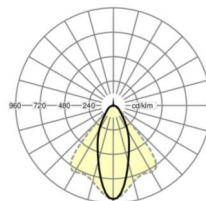

параметры

номер заказа	18520306600
код EAN	4020863325559
номер таможенного тарифа	94051190
Знак прохождения контроля	IP 20, класс защиты I, ENEC10 VDE, F, HACCP DIN10500/Food/IFS-пригодность для применения/BRC, Indoor, CE
Степень ударопрочности IK	IK03 (-20°C bis 35°C)
Температура окружения	ta -20°C в 35°C
Особые свойства	Готовность к IoT «Ready for IoT»
Гарантийный срок	5 лет
Государственные программы поддержки	BEG - государственные субсидии для энергосберегающих зданий (действительна только для Германии)

электротехника

Балласт	Электронный драйвер DALI2 (1 штука)
Мощность системы	53W
сетевое напряжение	230V/50Hz
автоматический предохранитель (пусковой ток)	13 штук/B10, 21 штук/B16, 21 штук/C10, 35 штук/C16
класс энергосбережения/Источник света	D

Оптика

Оснастка	LED, цветопередача/оттенок света CRI ≥ 80 / 4000K
Допуск для координаты цветности (MacAdam)	3SDCM
Фотобиологическая безопасность (светильник)	RG1
Номинальный световой поток	8239lm
Срок службы LED	50000h L80/B10 (Tq 35°C)
светоотдача светильников	155lm/W
Угол излучения	40° (C0) / 85° (C90)
UGR поп./вдоль	19.8 / 21.5

DEEP-LINK

<https://www.regiolum.de/ru/article/18520306600>

Ссылка	LED 8000lm 840
ηLB	100 %
Φ ↓/↑	99 % / 1 %
UGR поп./вдоль	19.8 / 21.5