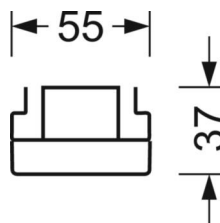

Оптика

Оснастка	LED, цветопередача/оттенок света CRI ≥ 80 / 4000K
Допуск для координаты цветности (MacAdam)	3SDCM
Фотобиологическая безопасность (светильник)	RG1
Номинальный световой поток	8239lm
Срок службы LED	50000h L80/B10 (Tq 35°C)
светоотдача светильников	155lm/W
Угол излучения	40° (C0) / 85° (C90)
UGR поп./вдоль	19.8 / 21.5

DEEP-LINK

<https://www.regiolum.de/ru/article/18520306600>

Ссылка	LED 8000lm 840
ηLB	100 %
Φ ↓/↑	99 % / 1 %
UGR поп./вдоль	19.8 / 21.5

Механика

цвет корпуса	белый стандартный для электротехники RAL 9016
размеры (LxWxH/DxH)	1531mm x 55mm x 37mm
вес (нетто)	1.9kg
Вид монтажа	сборка трековых систем

размеры

L	1531 mm	Длина
В	55 mm	Ширина
н	37 mm	Высота