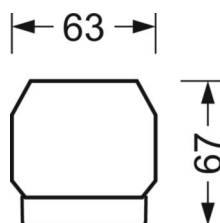

DEEP-LINK

<https://www.regiolum.de/ru/article/18520306600>

Ссылка	LED 8000lm 840
ηLB	100 %
Φ ↓/↑	99 % / 1 %
UGR поп./вдоль	19.8 / 21.5

Механика

цвет корпуса	белый стандартный для электротехники RAL 9016
размеры (LxWxH/DxH)	1531mm x 55mm x 37mm
вес (нетто)	1.9kg
Вид монтажа	сборка трековых систем

размеры

L	1531 mm	Длина
В	55 mm	Ширина
н	37 mm	Высота